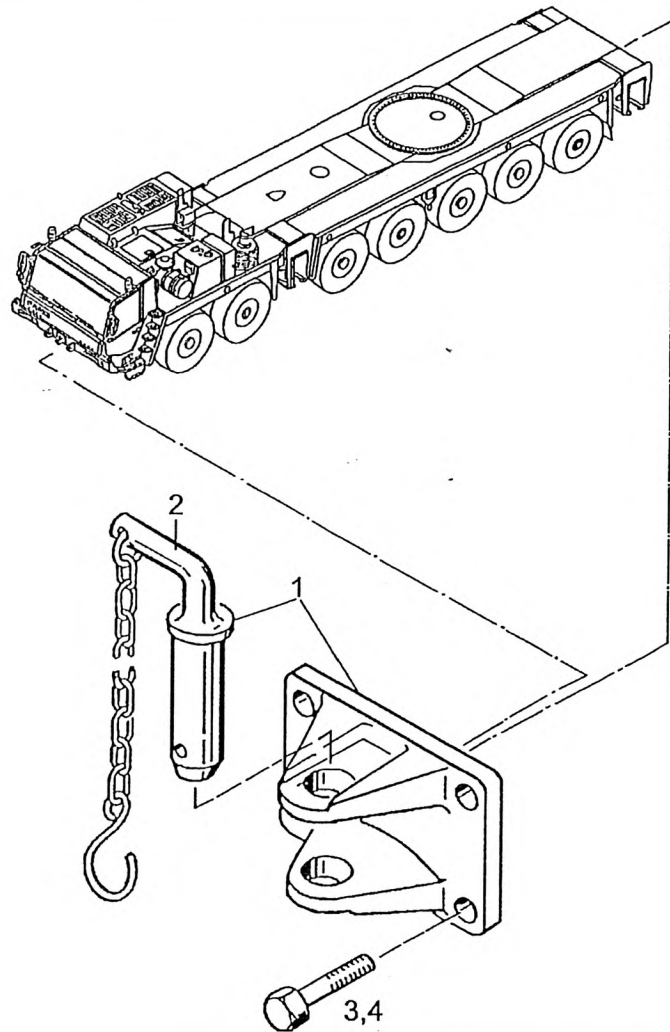

COUPLING INSTALLATION  
 SCHIEBEKUPPLUNG-EINBAU  
 CROCHET A POUSSEE ASSY

997-077-39665

Figure  
 Bild  
 Figure

7739665

2407-01

Item Pos. Réf	Part No. Teil-Nr. Pièce No	Designation Benennung Désignation	all alle tous	Qty/assy Stck/Variante Pièce/ensemble								Figure Bild Figure	
				A	B	C	D	E	F	G	H		
1	997-005-76892	TOW HOOK ABSCHLEPPKUPPLUNG ATTELAGE DEPANN	2										
2	997-009-17399	SOCKET PIN STECKBOLZEN CHEVILLE DE ATTELAGE	1										
3	997-001-52603	HEX BOLT M20X45 6KT-SCHRAUBE VIS HEXAGONALE	8										
4	997-084-32603	SCREW SECURING COMPOUND SHR-SICHERMITTEL MOYEN ASURETE	NB										